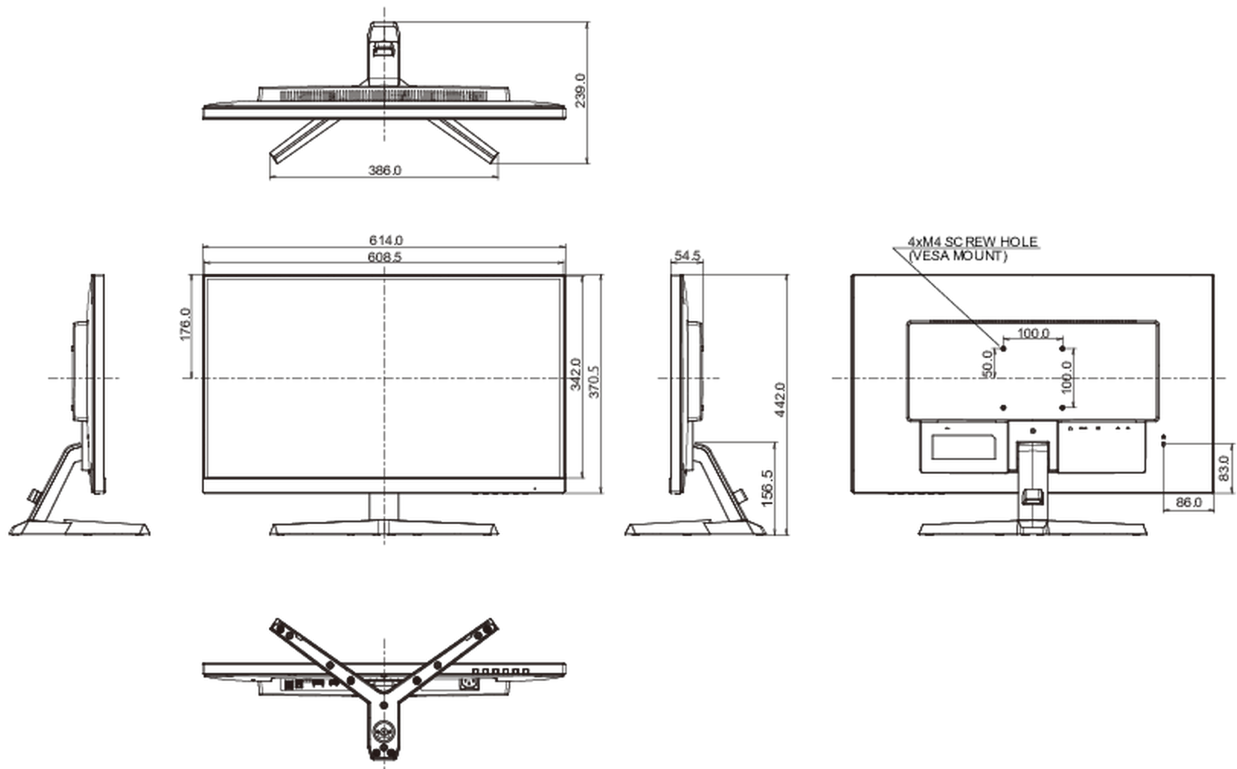

04 MECANIQUE

Réglages Position Image	angle V
Angle d'inclinaison	21.5° en avant; 3.5° en arrière
Montage VESA	100 x 100mm
Système de gestion de passage des câbles	oui

05 ACCESSOIRES INCLUS

Câbles	câble d'alimentation, USB, HDMI, DP
Autres	guide démarrage rapide, guide de sécurité

08 DIMENSIONS / POIDS

Dimensions produit L x H x P	614 x 442 x 239mm
Poids (sans boîte)	4.4kg
Code EAN	4948570121069

Toutes les marques nommées sur ce site sont des marques déposées. iiyama ne pourra être tenu responsable d'éventuelles erreurs ou omissions contenues sur ce site. Tous les écrans LCD iiyama sont conformes à la norme ISO-9241-307:2008 pour ce qui concerne les défauts de pixel.