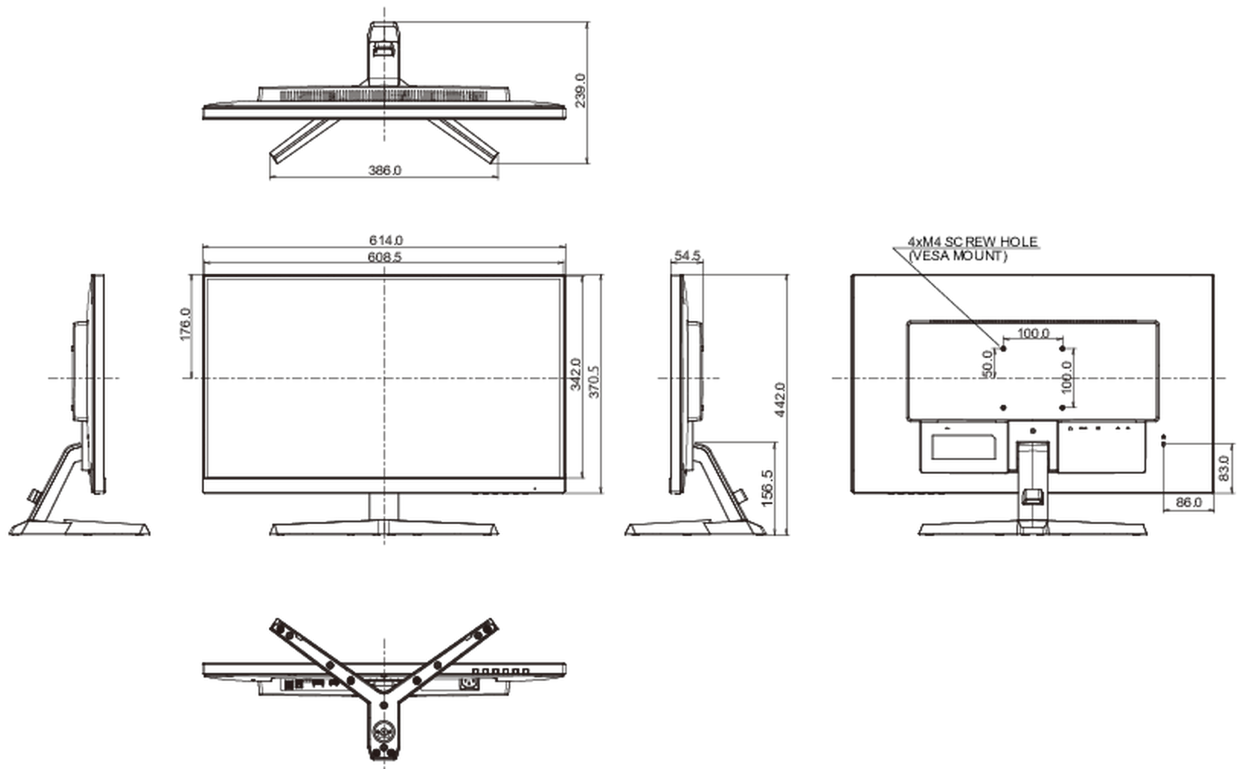

## 08 AFMETINGEN / GEWICHT

Product afmetingen B x H x D

614 x 442 x 239mm

Gewicht (zonder doos)

4.4kg

EAN code

4948570121069

Alle handelsmerken zijn geregistreerd. Gegevens onder voorbehoud van zetfouten. Specificaties kunnen vooraf en zonder opgave van reden gewijzigd worden. Alle LCD-panelen vallen onder ISO-9241-307:2008 inzake pixelfouten.