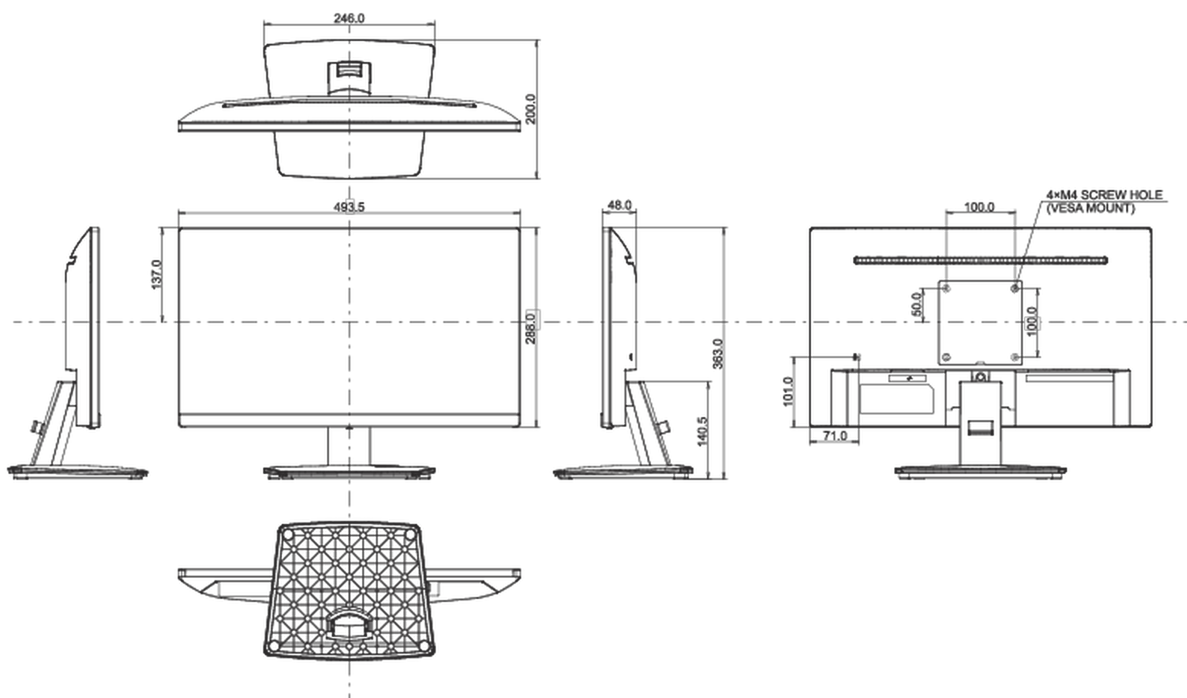

## 08 AFMETINGEN / GEWICHT

Product afmetingen B x H x D	493.5 x 363 x 200mm
Doos afmetingen B x H x D	564 x 120 x 386mm
Gewicht (zonder doos)	2.7kg
Gewicht (inclusief doos)	3.4kg
EAN code	4948570120772