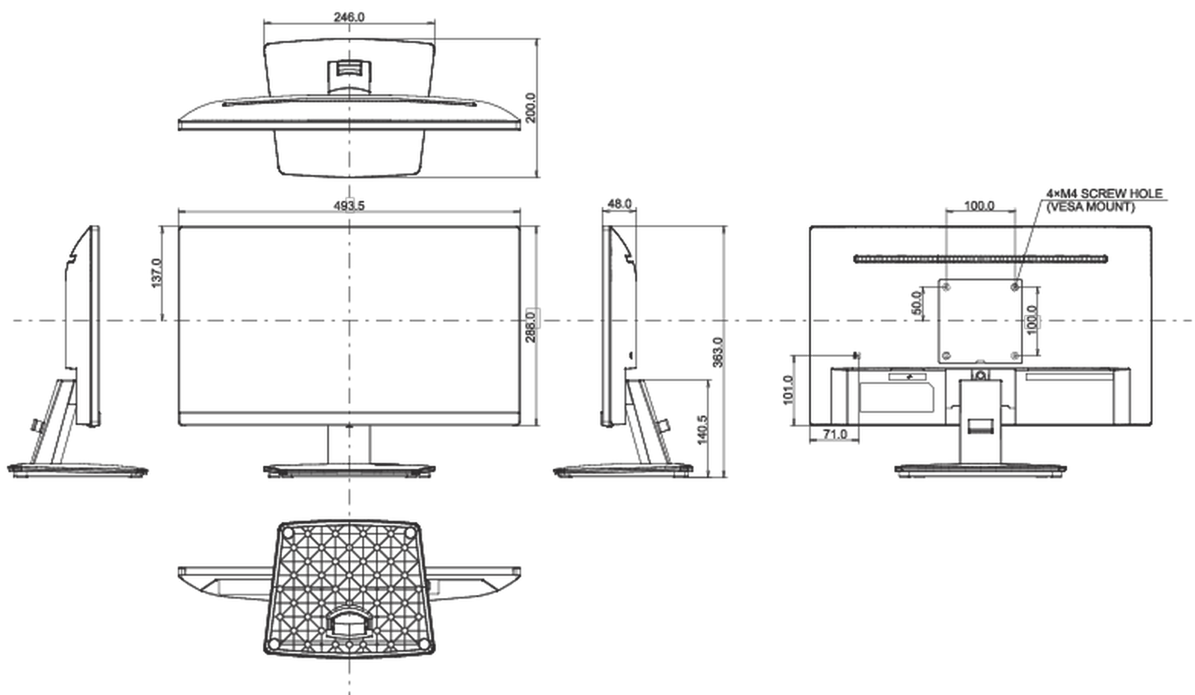

## 08 ABMESSUNGEN / GEWICHT

Produkt Abmessungen B x H x T	493.5 x 363 x 200mm
Verpackung Abmessungen B x H x T	564 x 120 x 386mm
Gewicht (ohne Verpackung)	2.7kg
Gewicht (inkl Verpackung)	3.4kg
EAN code	4948570120772