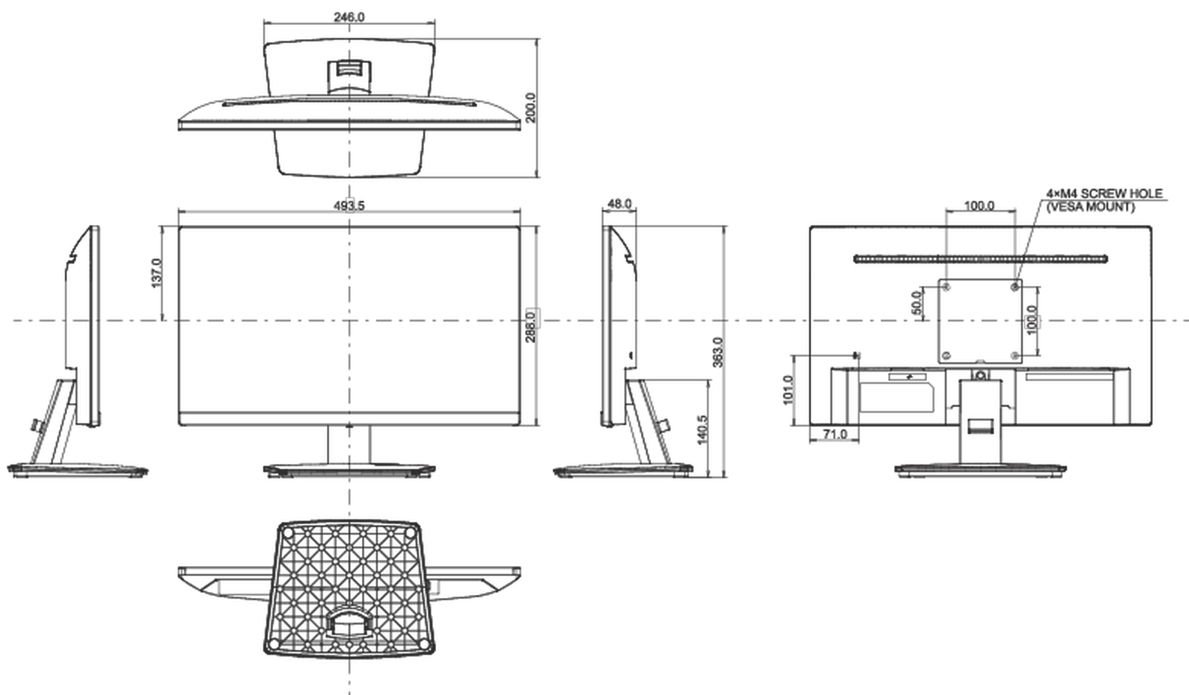

## 04 ASPECTOS MECÁNICOS

Soporte de altura regulable	inclinación
Ángulo de inclinación	22° arriba; 54° abajo
Montaje VESA	100 x 100mm
Sistema de gestión de cables	si

## 08 DIMENSIONES / PESO

Producto dimensiones W x H x D	493.5 x 363 x 200mm
Dimensiones de la caja (ancho x alto x fondo)	564 x 120 x 386mm
Peso (sin caja)	2.7kg
Peso (con caja)	3.4kg
Código EAN	4948570120772