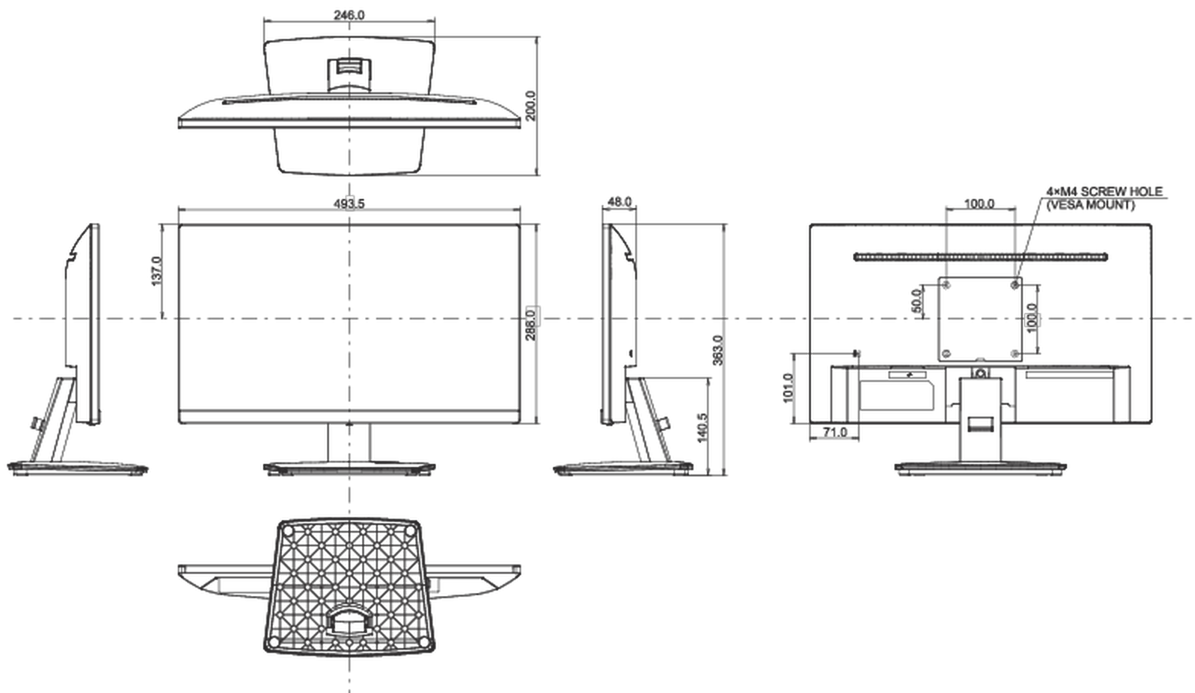

01 CARACTÉRISTIQUES DE L'ÉCRAN

Design	3 côtés sans bordure
Diagonale	21.5", 54.5cm
Matrice	dalle VA, finition mate
Résolution native	1920 x 1080 @75Hz (2.1 megapixel Full HD)
Le ratio d'aspect	16:9
Luminosité	250 cd/m ²
Contraste	3000:1
Contraste dynamique	80M:1
Temps de réponse (MPRT)	1ms
Angle de vision	horizontal/vertical: 178°/178°, droit/gauche: 89°/89°, en avant/en arrière: 89°/89°
Couleurs supportées	16.7mIn (sRGB: 99%; NTSC: 72%)
Fréquence horizontale	30 - 85kHz
Surface de travail H x L	478.7 x 260.3mm, 18.78 x 10.2"
Taille du pixel	0.249mm
Couleur	mate, noir

04 MECANIQUE

Réglages Position Image	angle V
Angle d'inclinaison	22° en avant; 54° en arrière
Montage VESA	100 x 100mm
Système de gestion de passage des câbles	oui

05 ACCESSOIRES INCLUS

Câbles	câble d'alimentation, USB, HDMI
Autres	guide démarrage rapide, guide de sécurité

08 DIMENSIONS / POIDS

Dimensions produit L x H x P	493.5 x 363 x 200mm
Dimensions de la boîte L x H x P	564 x 120 x 386mm
Poids (sans boîte)	2.7kg
Poids (avec boîte)	3.4kg
Code EAN	4948570120772

Toutes les marques nommées sur ce site sont des marques déposées. iiyama ne pourra être tenu responsable d'éventuelles erreurs ou omissions contenues sur ce site. Tous les écrans LCD iiyama sont conformes à la norme ISO-9241-307:2008 pour ce qui concerne les défauts de pixel.