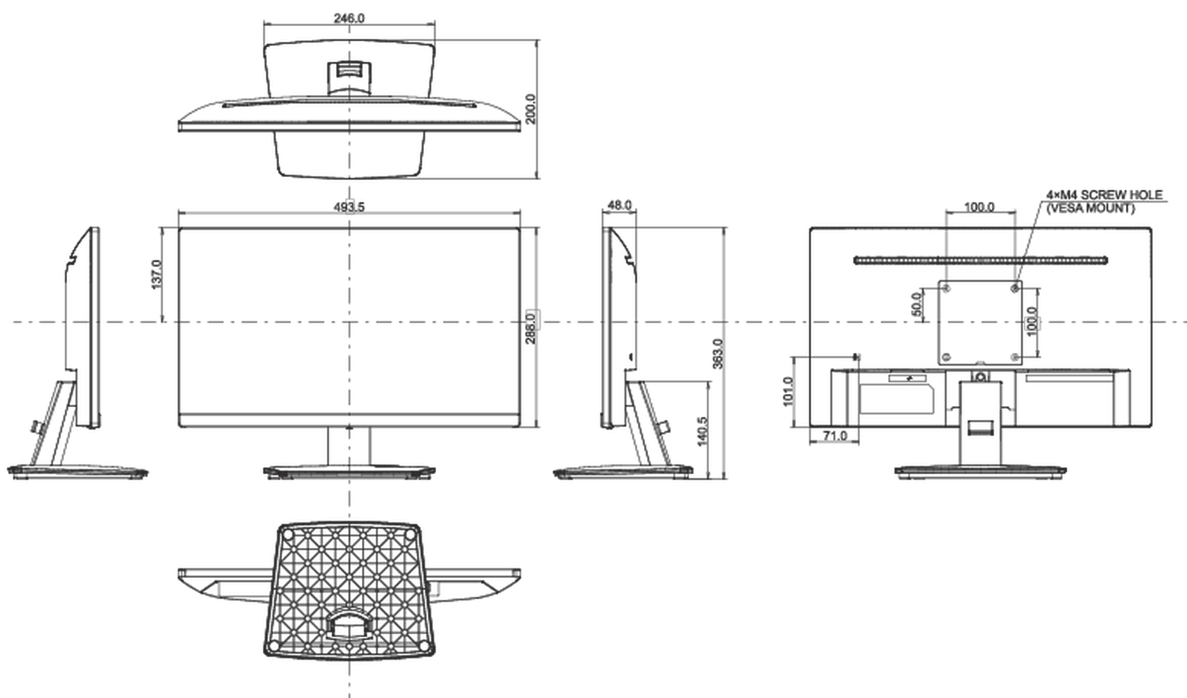

04 MECHANISME

Positieaanpassingen	kantelen
Kantelhoek	22° omhoog; 54° omlaag
VESA montage	100 x 100mm
Kabelmanagement systeem	ja

05 INBEGREPEN ACCESSOIRES

Kabels	Stroom, USB, HDMI
Overige	Quick guide handleiding, veiligheidsinstructies

08 AFMETINGEN / GEWICHT

Product afmetingen B x H x D	493.5 x 363 x 200mm
Doos afmetingen B x H x D	564 x 120 x 386mm
Gewicht (zonder doos)	2.7kg
Gewicht (inclusief doos)	3.4kg
EAN code	4948570120772

Alle handelsmerken zijn geregistreerd. Gegevens onder voorbehoud van zetfouten. Specificaties kunnen vooraf en zonder opgaa van reden gewijzigd worden. Alle LCD-panelen vallen onder ISO-9241-307:2008 inzake pixelfouten.