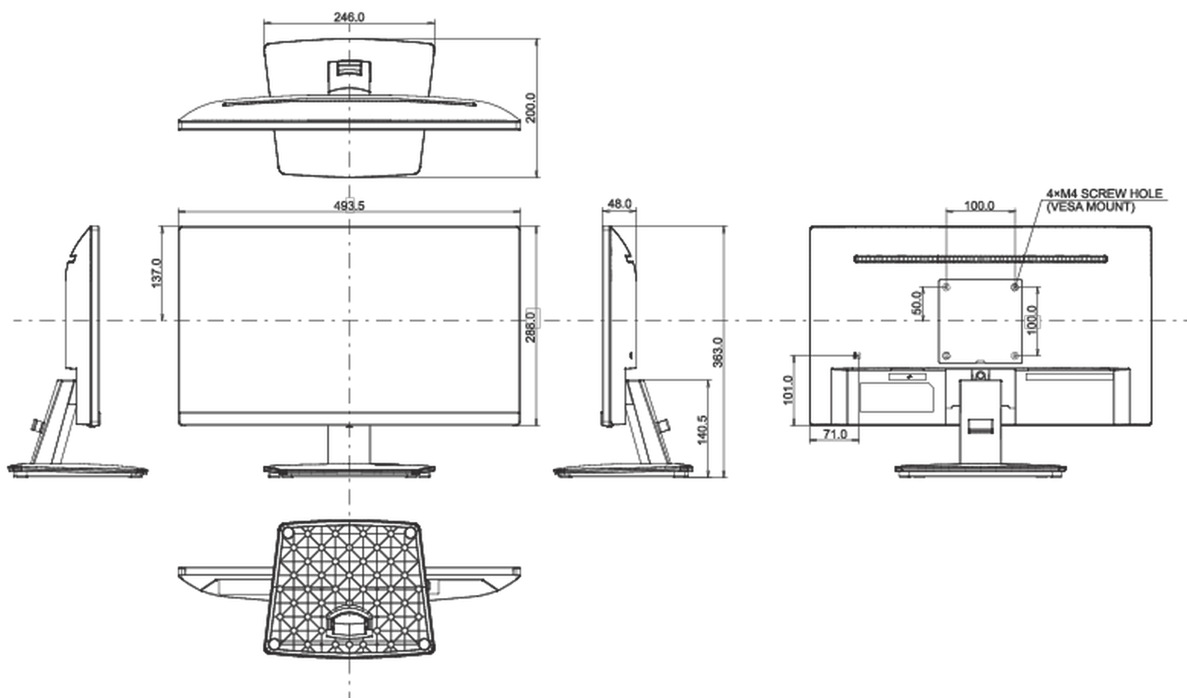

04 MECHANICZNE

Zakres regulacji	pochył
Kąt pochylecia	22° w górę; 54° w dół
Standard VESA	100 x 100mm
System zarządzania kablami	tak

05 AKCESORIA W ZESTAWIE

Kable	zasilający, USB, HDMI
Pozostałe	skrócona instrukcja obsługi, instrukcja bezpieczeństwa

08 WYMIARY / WAGA

Wymiary produktu szer. x wys. x gł.	493.5 x 363 x 200mm
Wymiary pudła szer. x wys. x gł.	564 x 120 x 386mm
Waga (bez pudła)	2.7kg
Waga (z pudłem)	3.4kg
Kod EAN	4948570120772

Wszystkie znaki towarowe zastrzeżone. Pomyłki i wprowadzanie zmian zastrzeżone. Specyfikacje produktów mogą ulec zmianie bez wcześniejszego zawiadomienia. Wszystkie monitory LCD iiyama są zgodne z normą ISO-9241-307:2008 określającą liczbę i rodzaj defektów matrycy.