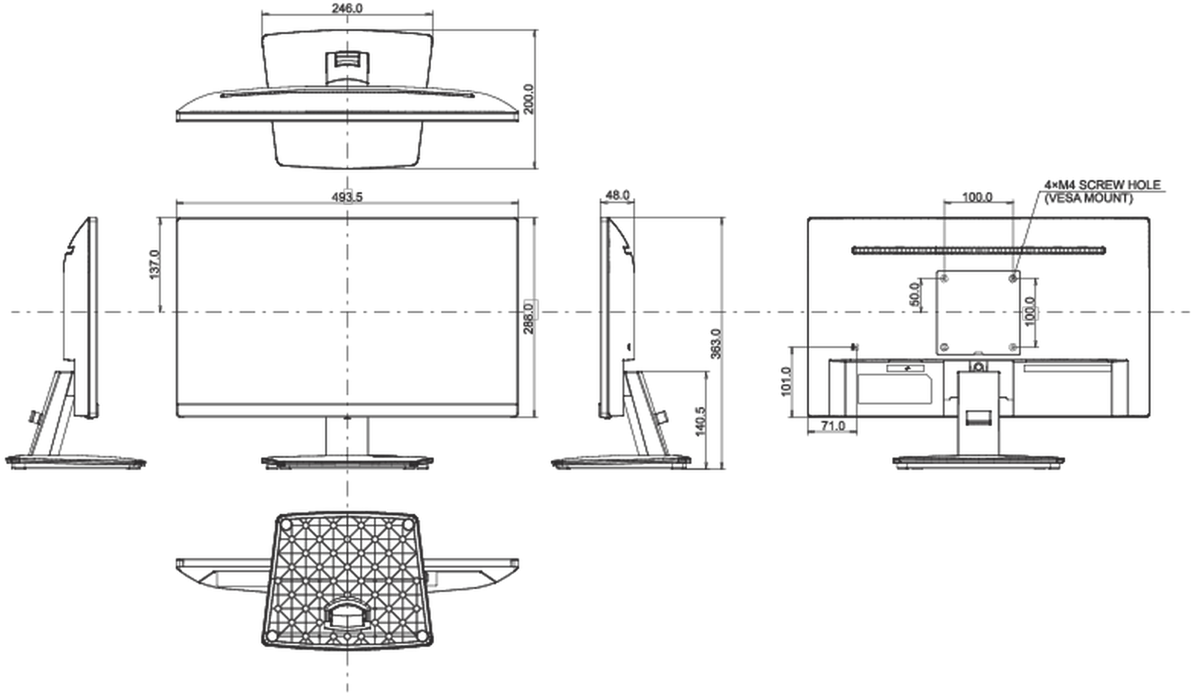

## 08 ÖLÇÜLER / AĞIRLIK

Ürün boyutları G x Y x D 493.5 x 363 x 200mm

Kutu boyutları G x Y x D 564 x 120 x 386mm

Ağırlık (kutu hariç) 2.7kg

Ağırlık (kutu ile birlikte) 3.4kg

EAN kodu 4948570120772

All trademarks and registered trademarks acknowledged. E & O E. Specification subject to change without notice. All LCD's comply with ISO-9241-307:2008 in connection with pixel defects.