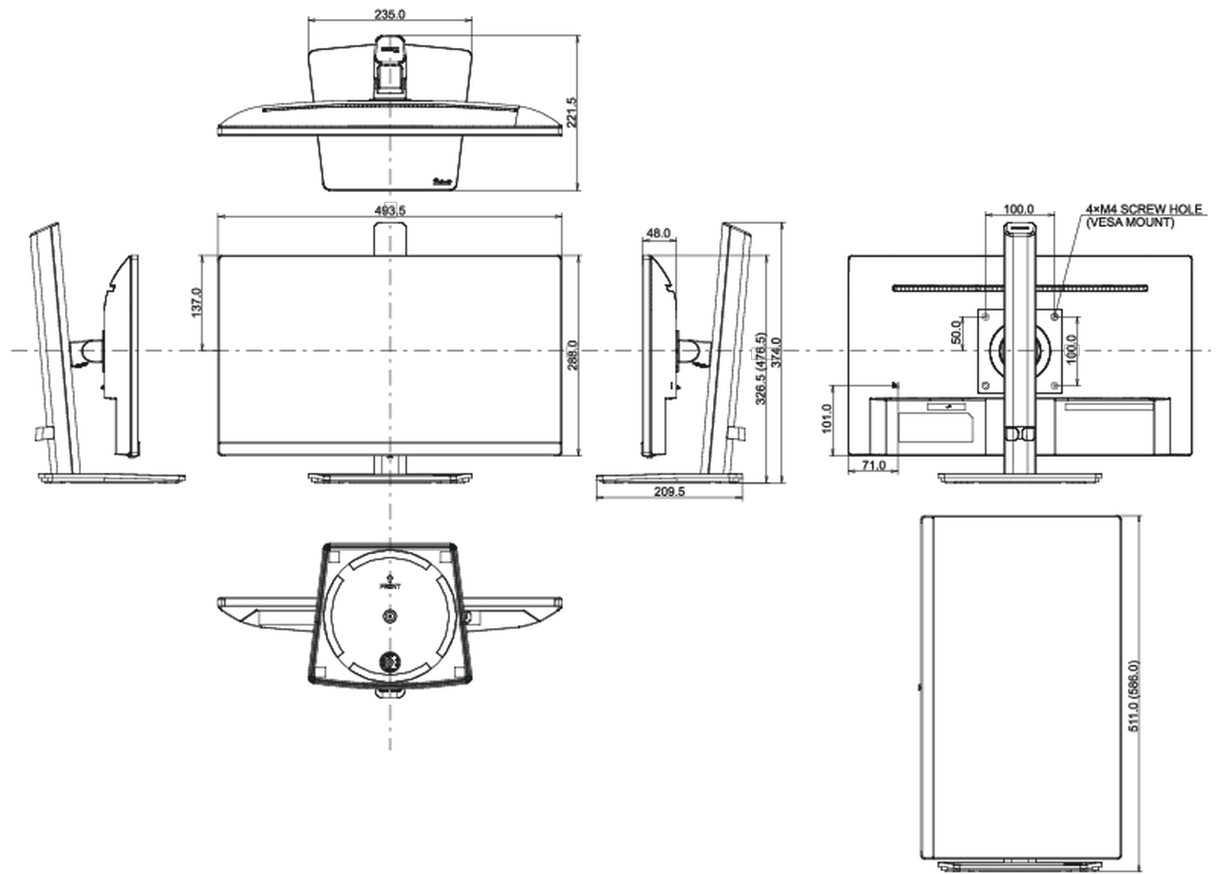

04 MECANIQUE

Réglages Position Image	angle H, angle V, pivot (rotation des deux côtés)
RÉGULATION DE LA HAUTEUR	150mm
Rotation (fonction PIVOT)	90°
Angle de rotation	90°; 45° gauche; 45° droit
Angle d'inclinaison	23° en avant; 5° en arrière

Montage VESA	100 x 100mm
Système de gestion de passage des câbles	oui

05 ACCESSOIRES INCLUS

Câbles	câble d'alimentation, USB, HDMI
Autres	guide démarrage rapide, guide de sécurité

06 GESTION DE L'ÉNERGIE

08 DIMENSIONS / POIDS

Dimensions produit L x H x P	493.5 x 326.5 (476.5) x 221.5mm
Dimensions de la boîte L x H x P	615 x 125 x 400mm
Poids (sans boîte)	4.2kg
Poids (avec boîte)	5.0kg
Code EAN	4948570120789