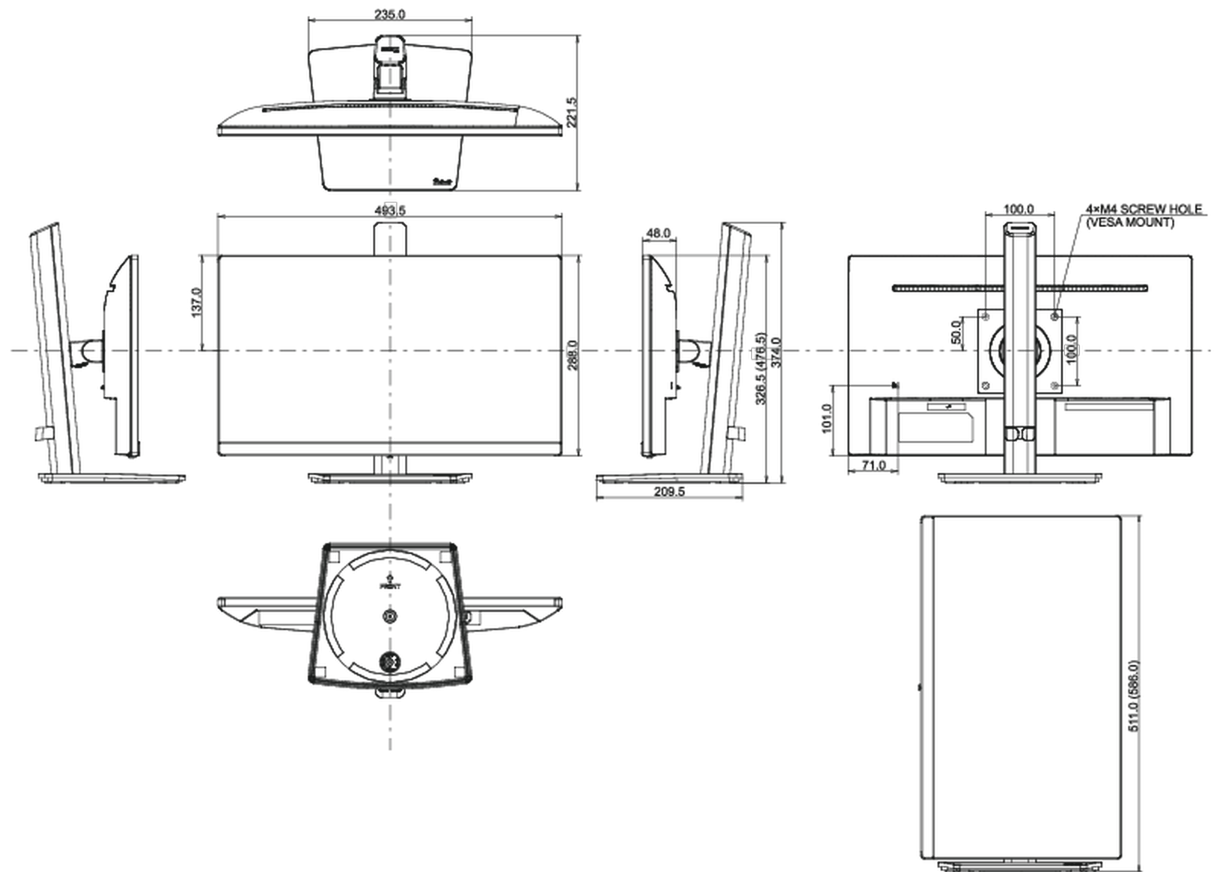

## 04 MECCANICA

Regolazione posizione display	swivel, tilt, perno (rotazione di entrambi i lati)
Regolazione altezza	150mm
Rotazione (funzione PIVOT)	90°
Snodo	90°; 45° sinistra; 45° destro
Angolo di inclinazione	23° alto; 5° giù

Montaggio VESA	100 x 100mm
Passaggio cavi	si

## 08 DIMENSIONI / PESO

Prodotti dimensioni L x H x P	493.5 x 326.5 (476.5) x 221.5mm
Box dimensioni L x H x P	615 x 125 x 400mm
Peso (netto)	4.2kg
Peso (lordo)	5.0kg
EAN code	4948570120789

*Tutti i marchi e i marchi registrati citati. E & O E. Specifiche soggette a modifiche senza preavviso. Tutti i display LCD è conforme alla norma ISO-9241-307:2008 in connessione con difetti dei pixel.*