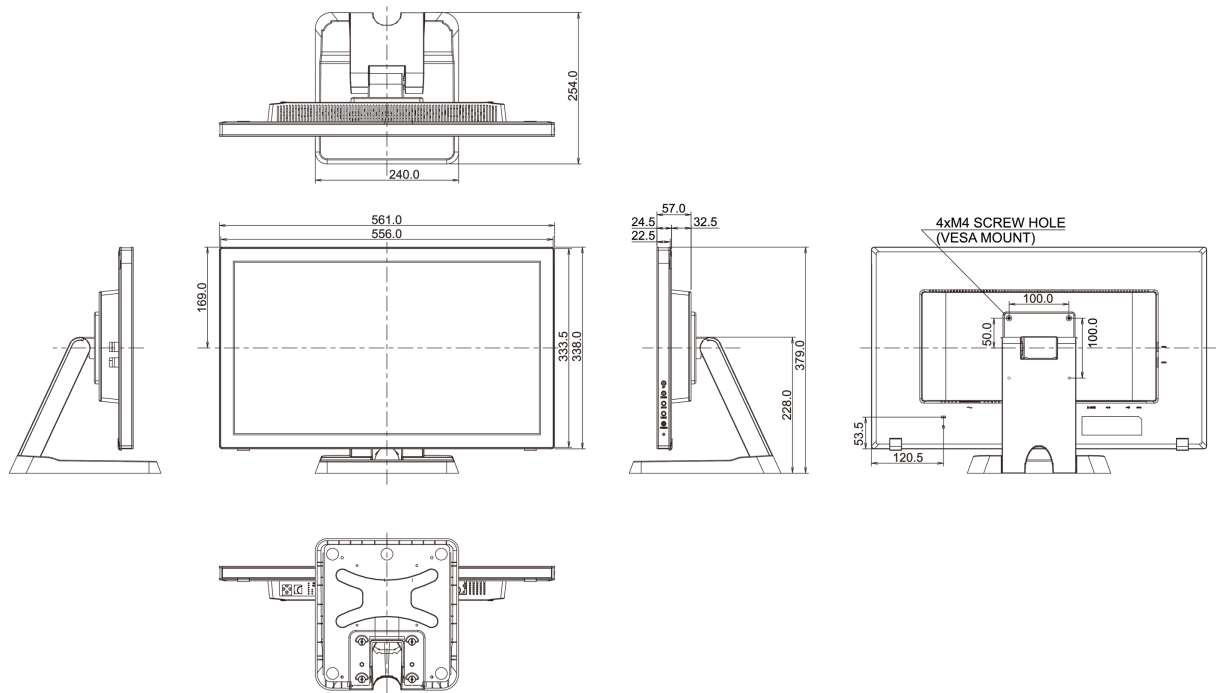

06 MECHANICZNE

Kąt pochylenia	90° w górę; 5° w dół
Standard VESA	100 x 100mm

07 AKCESORIA W ZESTAWIE

Kable	zasilający, USB, HDMI
Instrukcje	skrócona instrukcja obsługi, instrukcja bezpieczeństwa

08 ZARZĄDZANIE ENERGIĄ

10 WYMIARY / WAGA

Wymiary produktu szer. x wys. x gł.	561 x 379 x 254mm
Waga (bez pudła)	6.3kg
Kod EAN	4948570121083

Wszystkie znaki towarowe zastrzeżone. Pomyłki i wprowadzanie zmian zastrzeżone. Specyfikacje produktów mogą ulec zmianie bez wcześniejszego zawiadomienia. Wszystkie monitory LCD iiyama są zgodne z normą ISO-9241-307:2008 określającą liczbę i rodzaj defektów matrycy.