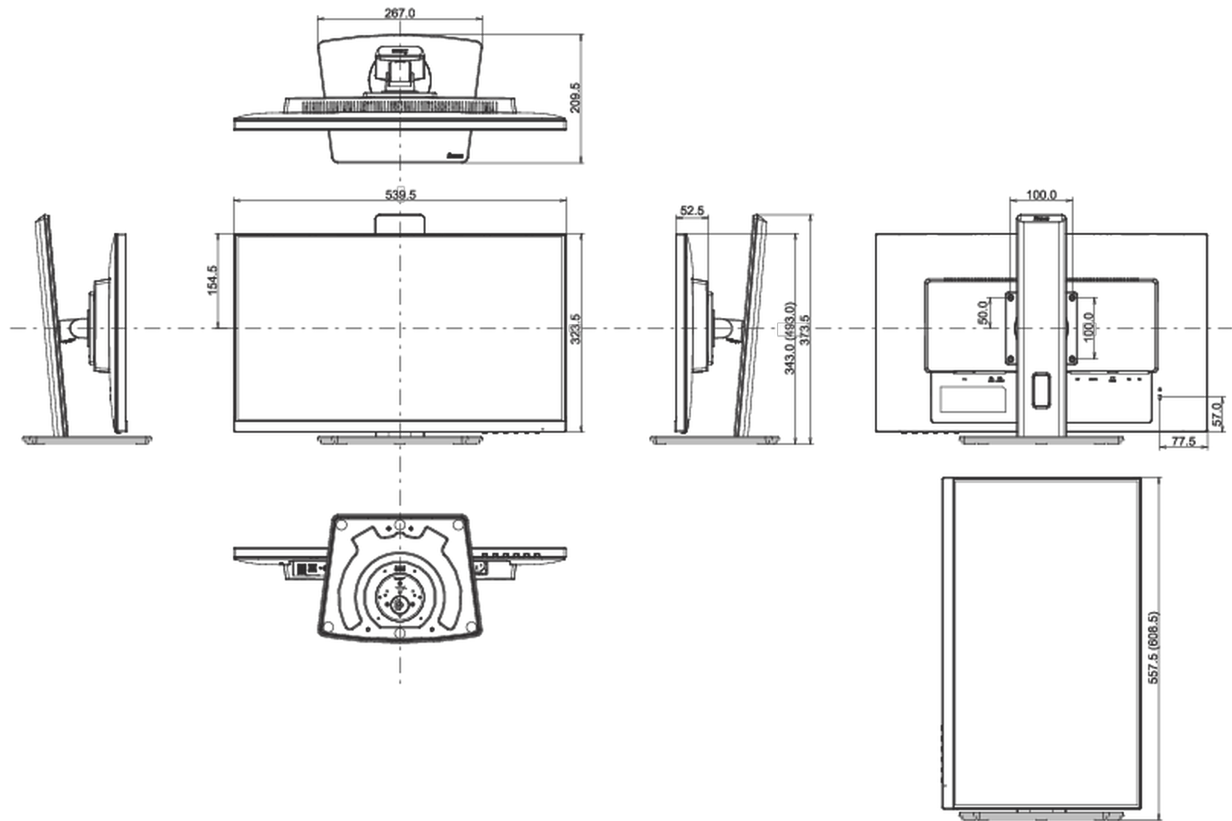

## 08 AFMETINGEN / GEWICHT

Product afmetingen B x H x D	539.5 x 343 (493) x 209.5mm
Doos afmetingen B x H x D	620 x 415 x 162mm
Gewicht (zonder doos)	5.3kg
Gewicht (inclusief doos)	6.7kg
EAN code	4948570121229