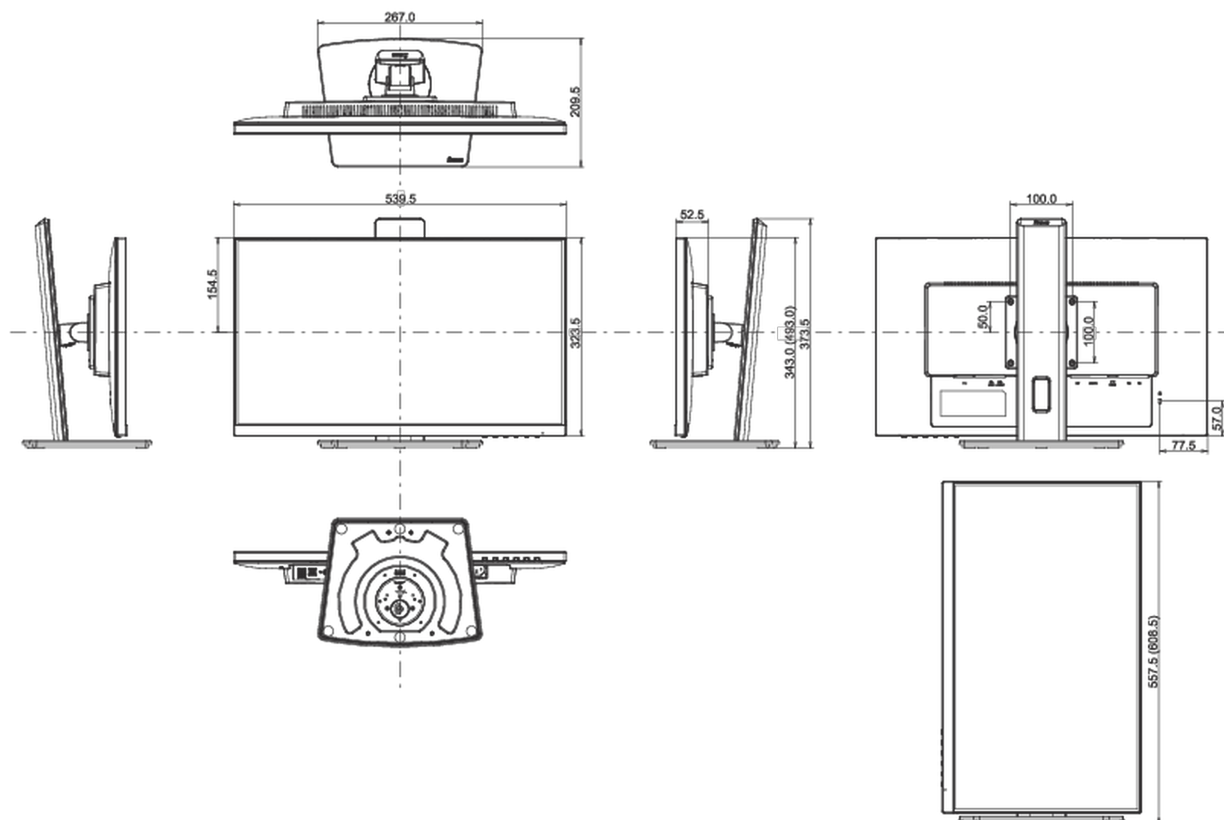

04 МЕХАНИЧЕСКИЕ ХАРАКТЕРИСТИКИ

Эргономика	высота, вращение подставки, наклон, pivot (вращение в обе стороны)
Настройка высоты (HAS)	150мм
Вращение экрана (PIVOT)	90°
Вращение подставки (Swivel)	90°; 45° влево; 45° право
Угол наклона экрана	23° вверх; 5° вниз
Крепление VESA	100 x 100мм
Крепления для кабелей	да

05 6.АКЦЕССУАРЫ

Кабели	Питание, USB, HDMI, DP
Прочее	Краткое руководство по началу работы, Руководство по безопасности

06 POWER-MANAGEMENT

Блок питания	внутренний
Питание	AC 100 - 240V, 50/60Гц
Потребляемая мощность	15W стандарт, 0.5W ожидание, 0.3W отключено

08 РАЗМЕР / ВЕС

Размер продукта Ш x В x Г	539.5 x 343 (493) x 209.5мм
Размер коробки Ш x В x Г	620 x 415 x 162мм
Вес (без упаковки)	5.3кг
Вес (с упаковкой)	6.7кг
EAN код	4948570121229

Все товарные знаки и торговые марки являются собственностью их владельцев и они защищены. Ошибки и изменения допускаются. Спецификации могут быть изменены без уведомления. Все LCD мониторы соответствуют стандарту ISO-9241-307:2008 по политике битых пикселей.