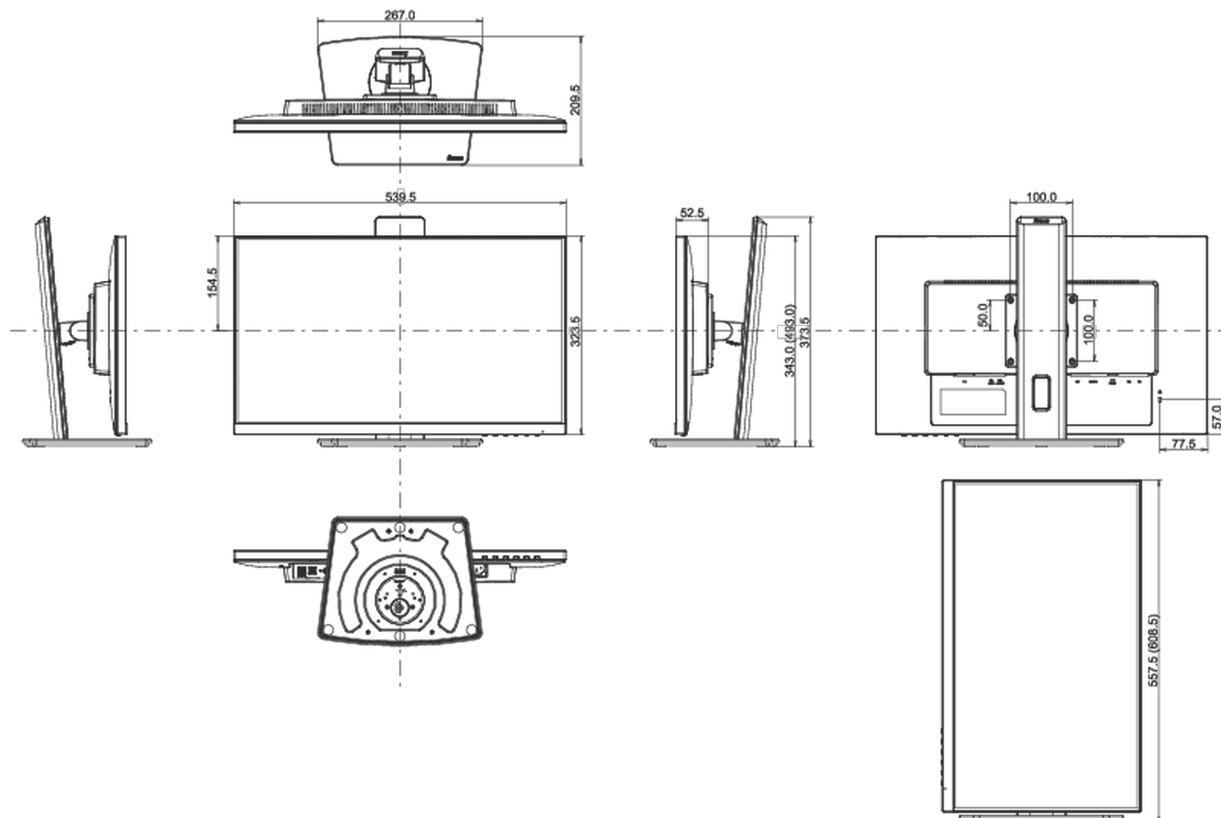

04 MECHANICKÉ ČÁSTI

Úpravy polohy	výška, swivel, náklon, Pivot (rotace na obě strany)
Výškově nastavitelné	150mm
Otočný (Pivot)	90°
Úhel otočení	90°; 45 ° na lefo; 45° na parvo
Úhel náklonu	23° nahoru; 5° dolů
VESA	100 x 100mm
Systém správy kabelů	ano

08 ROZMĚRY / HMOTNOST

Rozměry výrobku Š x V x D	539.5 x 343 (493) x 209.5mm
Rozměry balení Š x V x D	620 x 415 x 162mm
Váha (bez balení)	5.3kg
Váha (s balením)	6.7kg
EAN code	4948570121229

Všechny ochranné známky jsou registrovány a chráněny. Vyhrazené právo na změny. Veškeré ploché panely LCD splňují normu ISO-9241-307:2008 v oblasti počtu vadných pixelů.