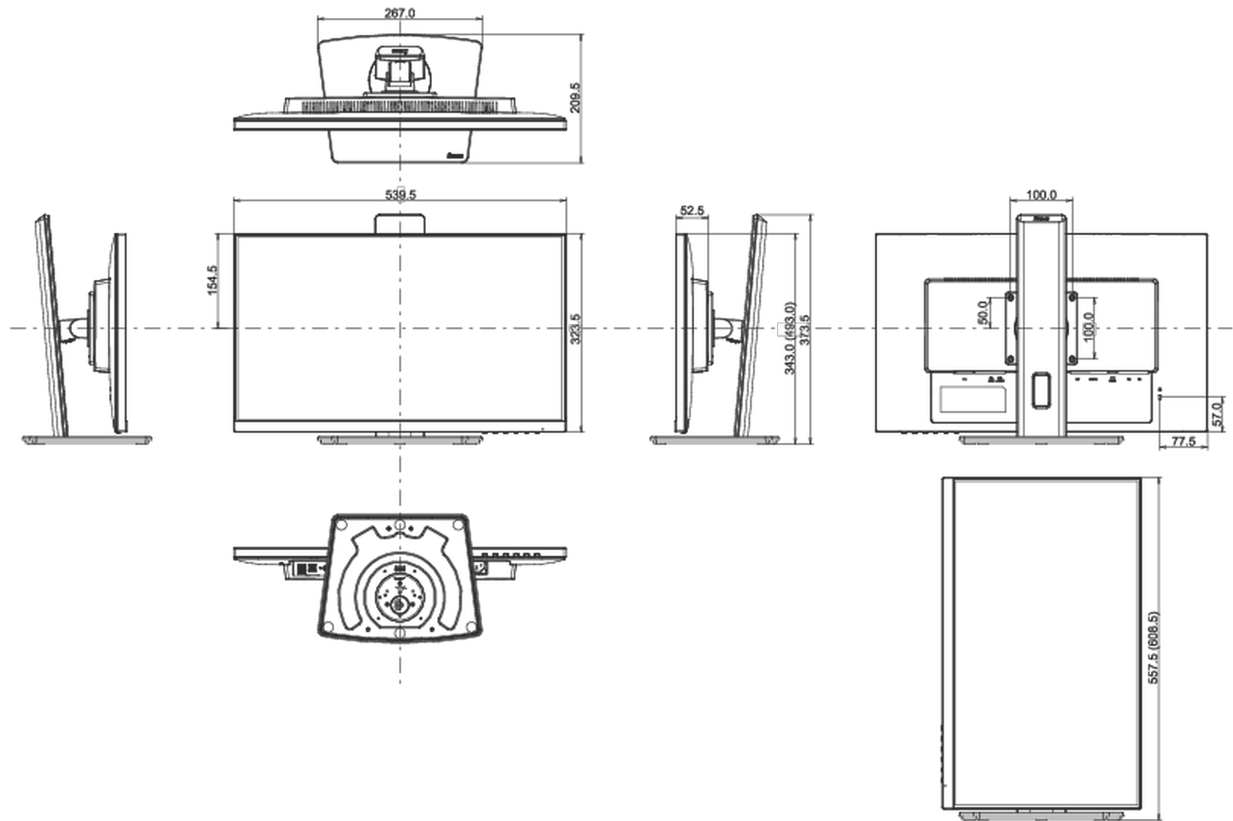

04 MECANIQUE

Réglages Position Image	hauteur, angle H, angle V, pivot (rotation des deux côtés)
RÉGULATION DE LA HAUTEUR	150mm
Rotation (fonction PIVOT)	90°
Angle de rotation	90°; 45 ° gauche; 45° droit
Angle d'inclinaison	23° en avant; 5° en arrière

Montage VESA	100 x 100mm
Système de gestion de passage des câbles	oui

05 ACCESSOIRES INCLUS

Câbles	câble d'alimentation, USB, HDMI, DP
Autres	guide démarrage rapide, guide de sécurité

06 GESTION DE L'ÉNERGIE

08 DIMENSIONS / POIDS

Dimensions produit L x H x P	539.5 x 343 (493) x 209.5mm
Dimensions de la boîte L x H x P	620 x 415 x 162mm
Poids (sans boîte)	5.3kg
Poids (avec boîte)	6.7kg
Code EAN	4948570121229