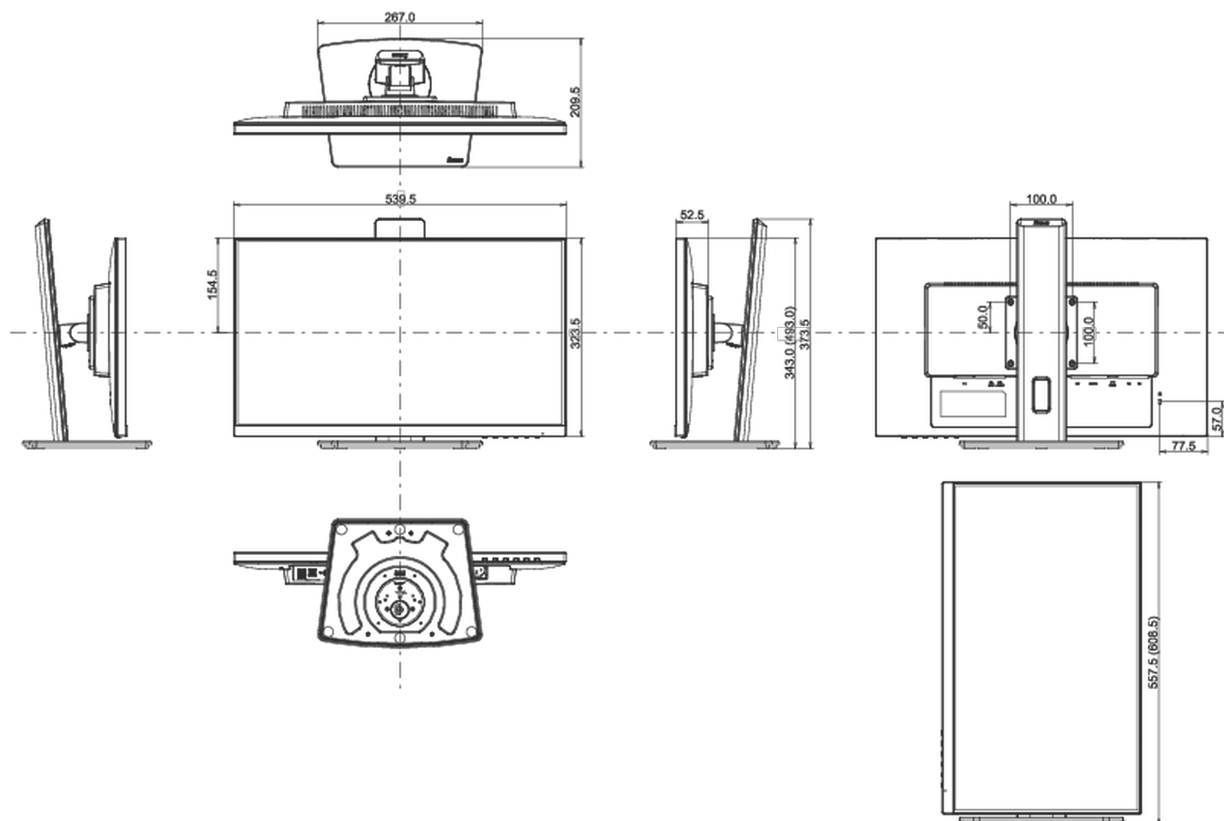

04 MECHANIKUS

Kijelző helyzetének beállítása	magasság, forgatható, billenthető, forgatható (forgatás mindkét oldalra)
Magasság beállítása	150mm
Forgatás (PIVOT funkció - portré mód)	90°
Forgó állvány	90°; 45 ° bal; 45° jobb
Hajlásszög	23° fel; 5° le
VESA állvány	100 x 100mm
Kábelkezelő rendszer	igen

08 MÉRETEK / SÚLY

Termék méretei Sz x H x M	539.5 x 343 (493) x 209.5mm
Doboz méretei Sz x H x M	620 x 415 x 162mm
Súly (doboz nélkül)	5.3kg
Súly (dobozzal)	6.7kg
EAN kód	4948570121229

All trademarks and registered trademarks acknowledged. E & O E. Specification subject to change without notice. All LCD's comply with ISO-9241-307:2008 in connection with pixel defects.