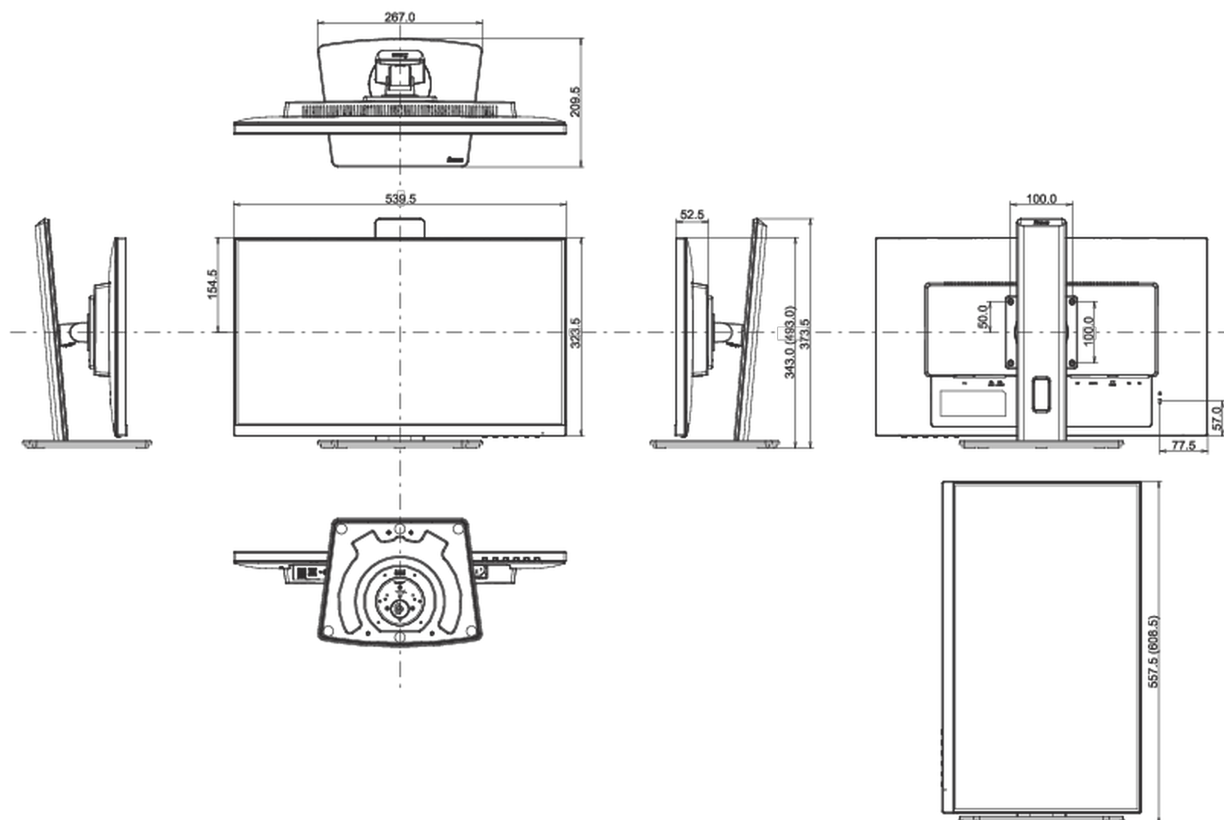

## 08 РАЗМЕР / ВЕС

Размер продукта Ш x В x Г	539.5 x 343 (493) x 209.5мм
Размер коробки Ш x В x Г	620 x 415 x 162мм
Вес (без упаковки)	5.3кг
Вес (с упаковкой)	6.7кг
EAN код	4948570121229

*Все товарные знаки и торговые марки являются собственностью их владельцев и они защищены. Ошибки и изменения допускаются. Спецификации могут быть изменены без уведомления. Все LCD мониторы соответствуют стандарту ISO-9241-307:2008 по политике битых пикселей.*