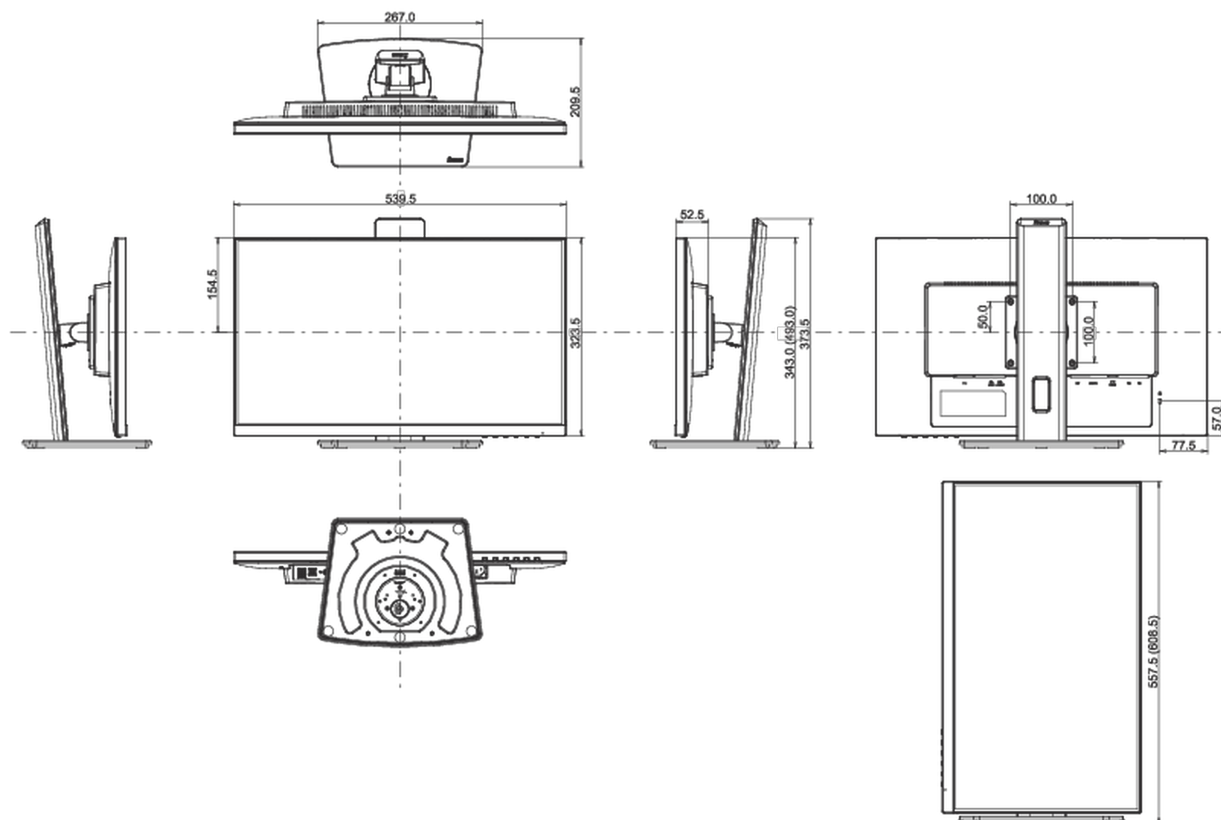

04 МЕХАНИЧЕСКИЕ ХАРАКТЕРИСТИКИ

Эргономика	высота, вращение подставки, наклон, pivot (вращение в обе стороны)
Настройка высоты (HAS)	150мм
Вращение экрана (PIVOT)	90°
Вращение подставки (Swivel)	90°; 45 ° лево; 45° право
Угол наклона экрана	23° вверх; 5° вниз
Крепление VESA	100 x 100мм
Креплени для кабелей	да

05 6.АКЦЕССУАРЫ

Кабели	Питание, USB, HDMI, DP
Прочее	Краткое руководство по началу работы, Руководство по безопасности

06 POWER-MANAGEMENT

Блок питания	внутренний
Питание	AC 100 - 240V, 50/60Гц
Потребляемая мощность	15W стандарт, 0.5W ожидание, 0.3W отключено

08 РАЗМЕР / ВЕС

Размер продукта Ш x В x Г	539.5 x 343 (493) x 209.5мм
Размер коробки Ш x В x Г	620 x 415 x 162мм
Вес (без упаковки)	5.3кг
Вес (с упаковкой)	6.7кг
EAN код	4948570121229

Все товарные знаки и торговые марки являются собственностью их владельцев и они защищены. Ошибки и изменения допускаются. Спецификации могут быть изменены без уведомления. Все LCD мониторы соответствуют стандарту ISO-9241-307:2008 по политике битых пикселей.