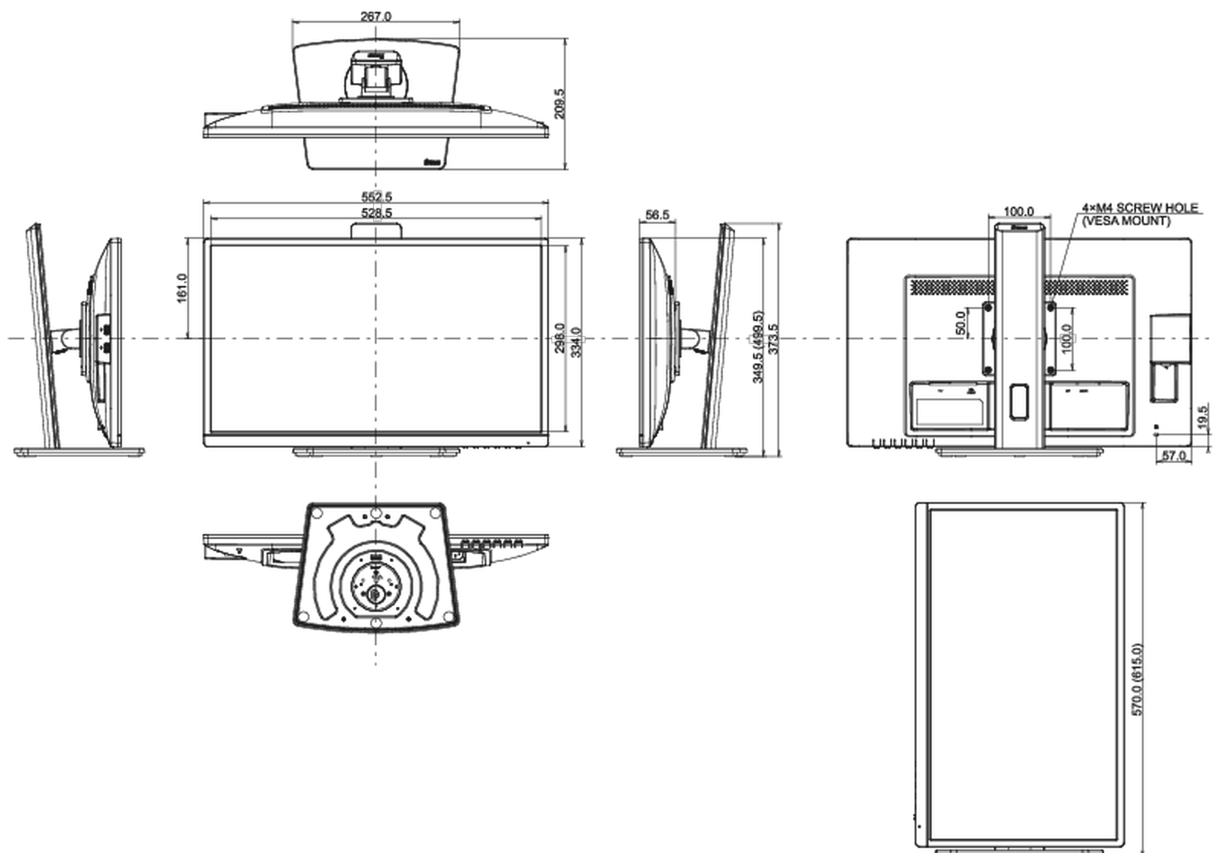

Кабели

Питание, USB, HDMI

Прочее

Краткое руководство по началу работы, Руководство по безопасности

06 POWER-MANAGEMENT

Блок питания

внутренний

Питание

AC 100 - 240V, 50/60Гц

Потребляемая мощность

18W стандарт, 0.5W ожидание, 0.3W отключено

07 СТАНДАРТЫ

Сертификаты

TCO Certified, CE, TÜV-GS, EAC, VCCI-B, RoHS support, ErP, WEEE, REACH, UKCA

TCO Certified

XB2483HSU-B5 H

REACH SVHC

свинца, превышает 0.1%

08 РАЗМЕР / ВЕС

Размер продукта Ш x В x Г

552.5 x 349 (499.5) x 209.5мм

Размер коробки Ш x В x Г

627 x 420 x 162мм

Вес (без упаковки)

5.5кг

Вес (с упаковкой)

6.8кг

EAN код

4948570121564

Все товарные знаки и торговые марки являются собственностью их владельцев и они защищены. Ошибки и изменения допускаются. Спецификации могут быть изменены без уведомления. Все LCD мониторы соответствуют стандарту ISO-9241-307:2008 по политике битых пикселей.