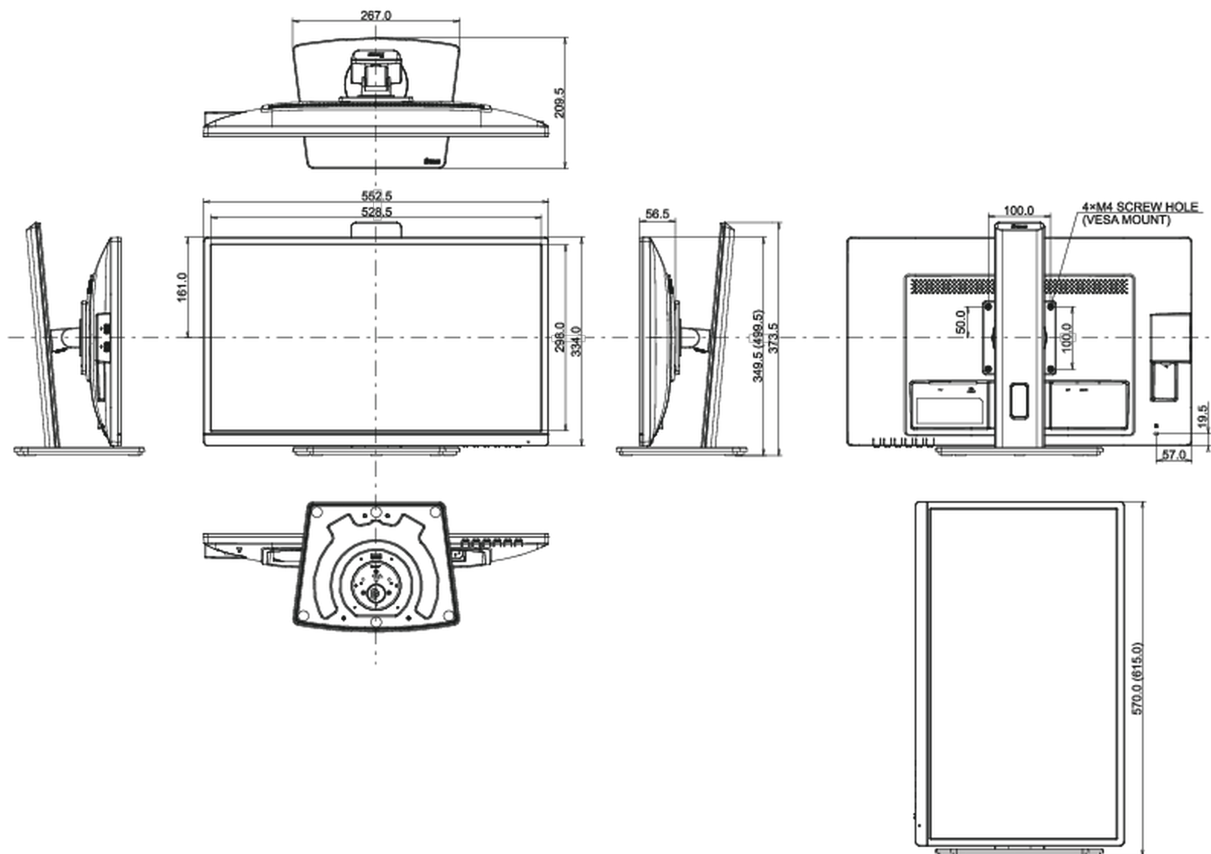

XB2483HSU-B5 H

Energetická třída (Regulation (EU) 2017/1369)

E

REACH SVHC

nad 0.1% olova

08 ROZMĚRY / HMOTNOST

Rozměry výrobku Š x V x D

552.5 x 349 (499.5) x 209.5mm

Rozměry balení Š x V x D

627 x 420 x 162mm

Váha (bez balení)

5.5kg

Váha (s balením)

6.8kg

EAN code

4948570121564