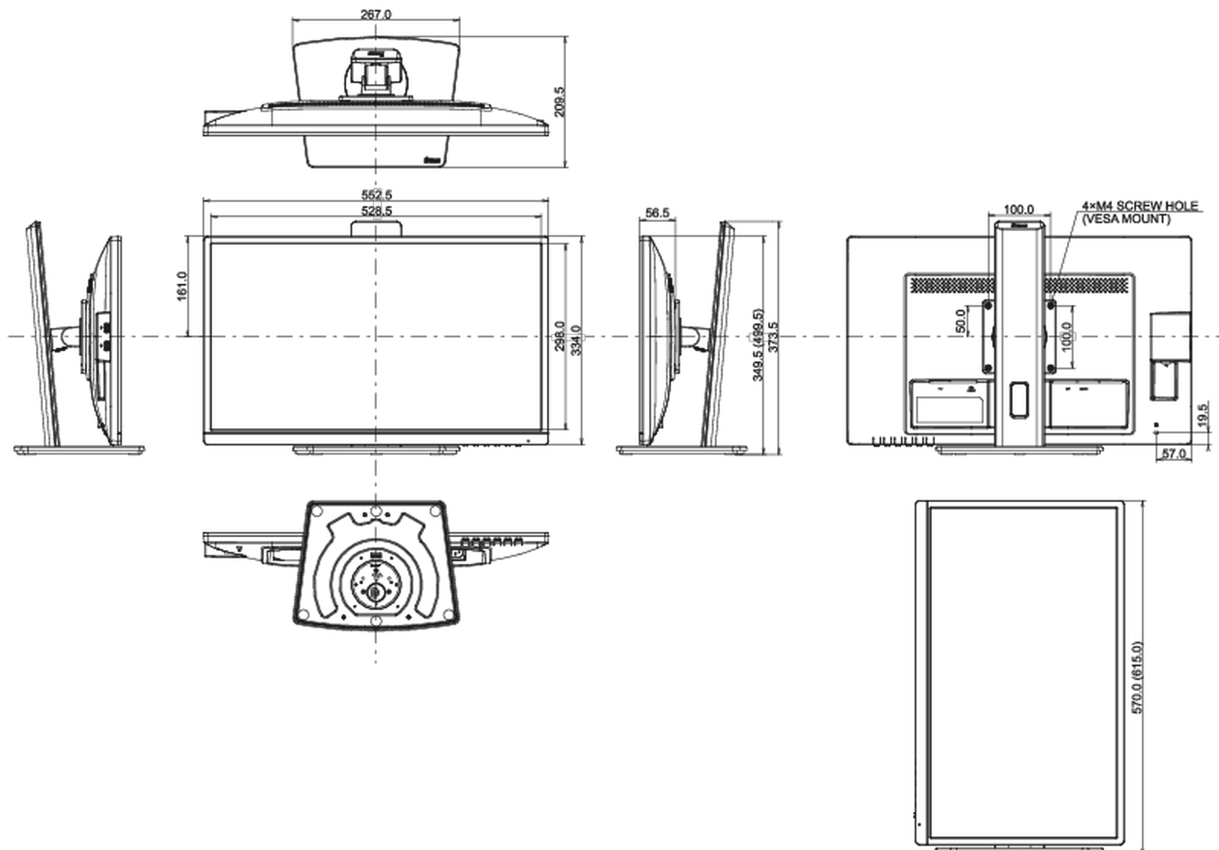

04 ASPECTOS MECÁNICOS

Soporte de altura regulable	altura, pivote (rotación), giro, inclinación
Ajuste de altura	150mm
Rotación (función de pivote)	90°
Soporte giratorio	90°; 45° izquierdo; 45° derecho
Ángulo de inclinación	23° arriba; 5° abajo
Montaje VESA	100 x 100mm
Sistema de gestión de cables	si

05 ACCESSORIES INCLUDED

Cable	de alimentación, USB, HDMI
Otro	guía de inicio rápido, guía de seguridad

06 GESTIÓN DE ENERGÍA

Unidad de fuente de alimentación	interno
Fuente de alimentación	AC 100 - 240V, 50/60Hz
Gestión de energía	18W typical, Modo en espera 0.5W, Modo apagado 0.3W

08 DIMENSIONES / PESO

Producto dimensiones W x H x D	552.5 x 349 (499.5) x 209.5mm
Dimensiones de la caja (ancho x alto x fondo)	627 x 420 x 162mm
Peso (sin caja)	5.5kg
Peso (con caja)	6.8kg
Código EAN	4948570121564