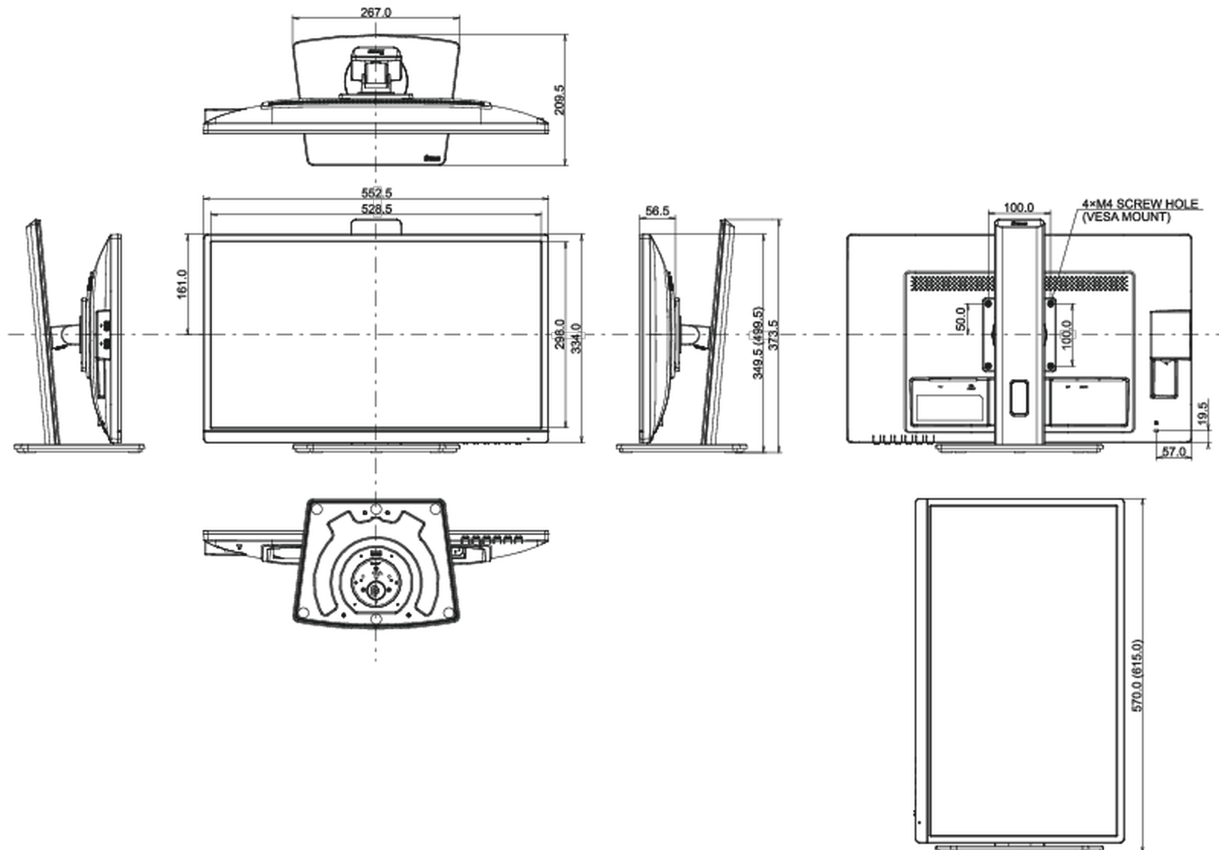

04 MECHANISME

Positieaanpassingen	hoogte, pivot (rotatie), draaien, kantelen
Hoogte-instelling	150mm
Rotatie	90°
Draaibare voet	90°; 45° links; 45° rechts
Kantelhoek	23° omhoog; 5° omlaag
VESA montage	100 x 100mm
Kabelmanagement systeem	ja

08 AFMETINGEN / GEWICHT

Product afmetingen B x H x D	552.5 x 349 (499.5) x 209.5mm
Doos afmetingen B x H x D	627 x 420 x 162mm
Gewicht (zonder doos)	5.5kg
Gewicht (inclusief doos)	6.8kg
EAN code	4948570121564