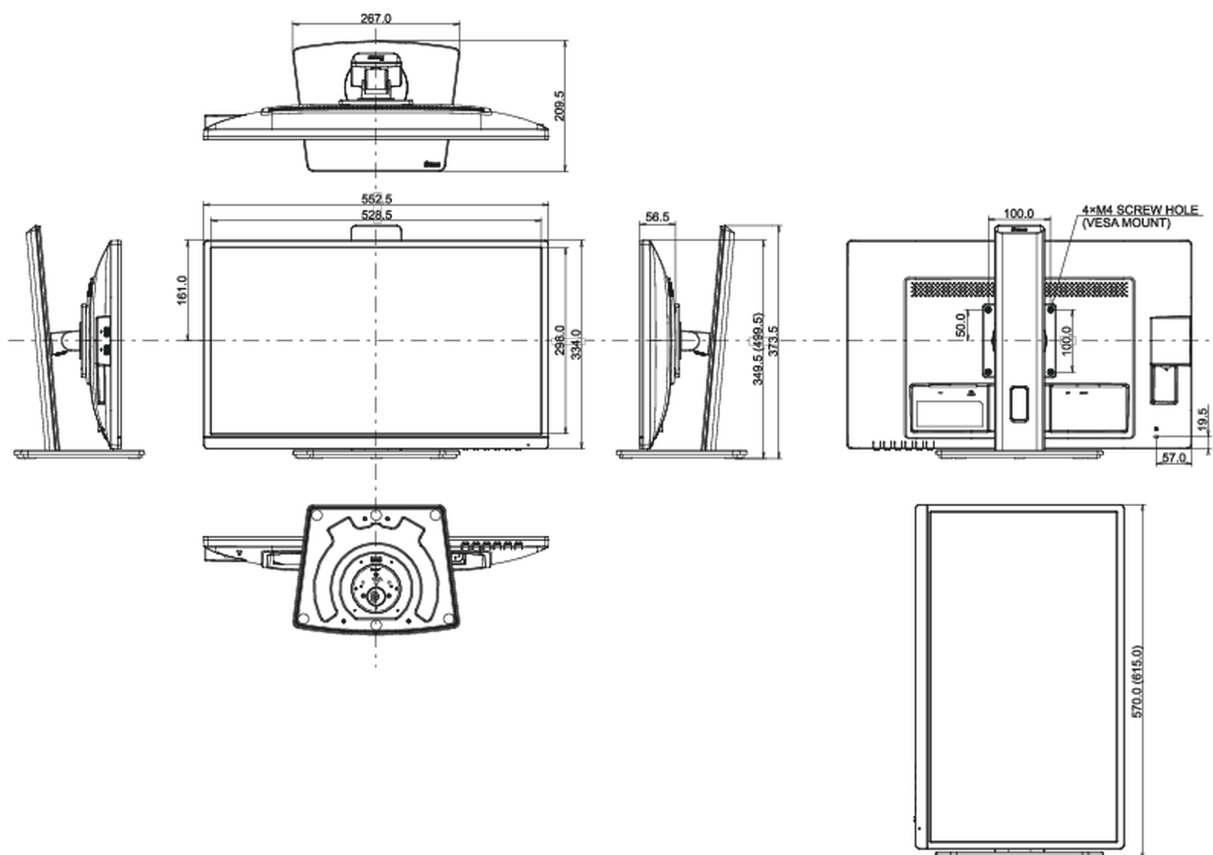

Кабели

Питание, USB, HDMI

Прочее

Краткое руководство по началу работы, Руководство по безопасности

06 POWER-MANAGEMENT

Блок питания

внутренний

Питание

AC 100 - 240V, 50/60Гц

Потребляемая мощность

18W стандарт, 0.5W ожидание, 0.3W отключено

07 СТАНДАРТЫ

Сертификаты

TCO Certified, CE, TÜV-GS, EAC, VCCI-B, RoHS support, ErP, WEEE, REACH, UKCA

TCO Certified

XB2483HSU-B5 H

REACH SVHC

свинца, превышает 0.1%

08 РАЗМЕР / ВЕС

Размер продукта Ш x В x Г

552.5 x 349 (499.5) x 209.5мм

Размер коробки Ш x В x Г

627 x 420 x 162мм

Вес (без упаковки)

5.5кг

Вес (с упаковкой)

6.8кг

EAN код

4948570121564

Все товарные знаки и торговые марки являются собственностью их владельцев и они защищены. Ошибки и изменения допускаются. Спецификации могут быть изменены без уведомления. Все LCD мониторы соответствуют стандарту ISO-9241-307:2008 по политике битых пикселей.