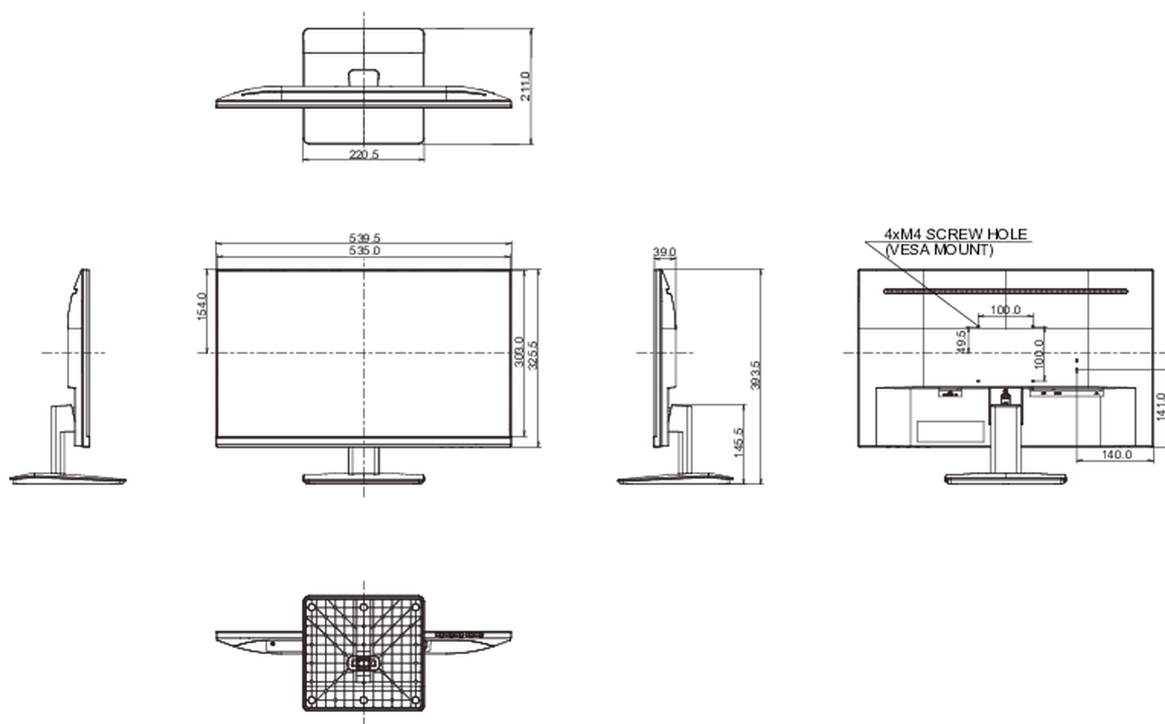

## 08 РАЗМЕР / ВЕС

Размер продукта Ш x В x Г	539.5 x 393.5 x 211мм
Размер коробки Ш x В x Г	607 x 401 x 127мм
Вес (без упаковки)	3.5кг
Вес (с упаковкой)	5.2кг
EAN код	4948570121151

Все товарные знаки и торговые марки являются собственностью их владельцев и они защищены. Ошибки и изменения допускаются. Спецификации могут быть изменены без уведомления. Все LCD мониторы соответствуют стандарту ISO-9241-307:2008 по политике битых пикселей.