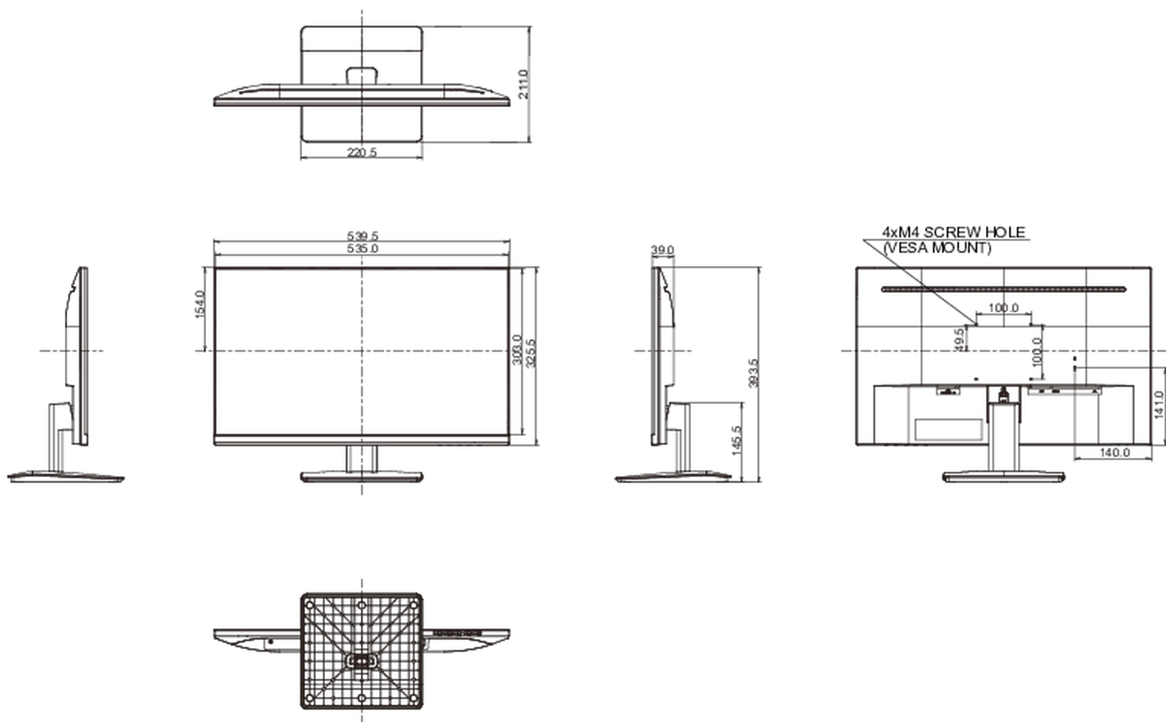

## 08 РАЗМЕР / ВЕС

Размер продукта Ш x В x Г	539.5 x 393.5 x 211мм
Размер коробки Ш x В x Г	607 x 401 x 127мм
Вес (без упаковки)	3.5кг
Вес (с упаковкой)	5.2кг
EAN код	4948570121151

Все товарные знаки и торговые марки являются собственностью их владельцев и они защищены. Ошибки и изменения допускаются. Спецификации могут быть изменены без уведомления. Все LCD мониторы соответствуют стандарту ISO-9241-307:2008 по политике битых пикселей.